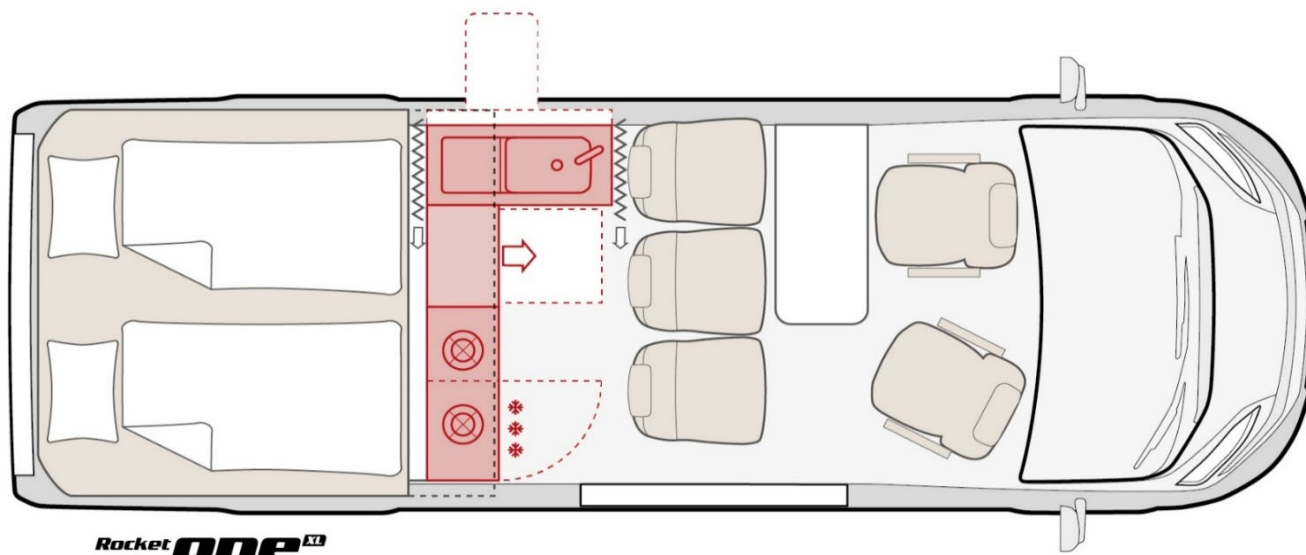

one XL

BASISFAHRZEUG PEUGEOT BOXER

TECHNISCHE DATEN	
Länge in cm	636
Breite in cm (Außen / Innen)	205 / 187
Höhe in cm (Außen / Innen)	258 / 190
Radstand in mm	4.035
Wendekreis in m	14,1
3-Punkt-Gurt-gesicherte Sitzplätze	3 bis zu 5
Personenanzahl im Fahrbetrieb	3 bis zu 5
Schlafplätze	2 (190cm x 176 / 221cm)
Zusätzliche Schlafplätze durch Bett im Aufstelldach	2 (130cm x 198cm)
Zulässige Gesamtmasse (kg)*	3.500
Masse im fahrbereiten Zustand (kg)*	2.980***
Maximale Zulademöglichkeit (kg)*	520***
Anhängelast ungebremst / gebremst (kg)**	750 / 2.500
Basisfahrzeug Peugeot 2,2 l BlueHDi 120 , Euro 6d	88 kW / 120 PS
Kraftstofftank	90l
Frischwassertank	48l
Abwassertank	48l
Gaskasten Volumen	2,75kg

SERIENAUSSTATTUNG BASISFAHRZEUG

drehbare Captain-Chair-Sitz mit Doppelarmlehnen für Fahrer-/Beifahrersitz	
Sitzsockelverkleidung im Fahrerhaus	
manuelle Klimaanlage im Fahrerhaus	
Radiovorbereitung mit Lautsprechern im Fahrerhaus	
Außenspiegel elektrisch verstell- und beheizbar	
Tempomat	
ESP	
Reifendrucksensoren	
Lackierung in Farbe Weiß	