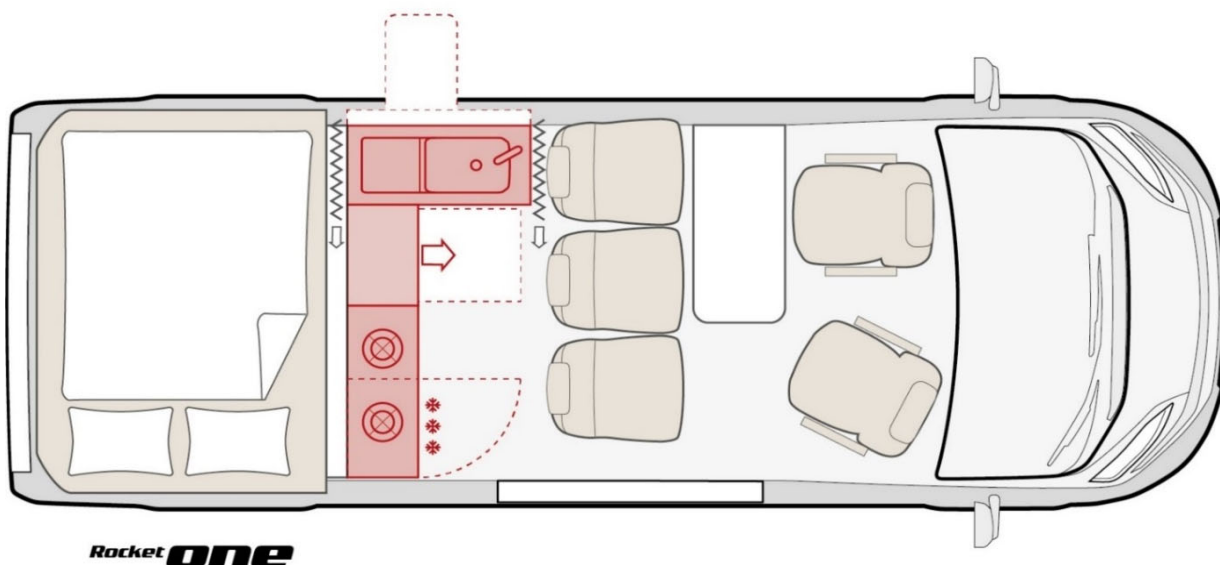

one m

BASISFAHRZEUG FIAT DUCATO

TECHNISCHE DATEN	
Länge in cm	599
Breite in cm (Außen / Innen)	205 / 187
Höhe in cm (Außen / Innen)	258 / 190
Radstand in mm	4.035
Wendekreis in m	14,1
3-Punkt-Gurt-gesicherte Sitzplätze	3 bis zu 5
Personenanzahl im Fahrbetrieb	3 bis zu 5
Schlafplätze	2 (190cm x 140 / 185cm)
Zusätzliche Schlafplätze durch Bett im Aufstelldach	2 (130cm x 198cm)
Zulässige Gesamtmasse (kg)*	3.500
Masse im fahrbereiten Zustand (kg)*	2.890***
Maximale Zulademöglichkeit (kg)*	610***
Anhängelast ungebremst / gebremst (kg)**	750 / 2.500
Basisfahrzeug Fiat 2,2 l 120 Multijet3 VGT SCR EURO 6 D FINAL	88 kW / 120 PS
Kraftstofftank	90l
Frischwassertank	48l
Abwassertank	48l
Gaskasten Volumen	2,75kg

SERIENAUSSTATTUNG BASISFAHRZEUG

drehbare Captain-Chair-Sitz mit Doppelarmlehnen für Fahrer-/Beifahrersitz	
Sitzsockelverkleidung im Fahrerhaus	
manuelle Klimaanlage im Fahrerhaus	
Radiovorbereitung mit Lautsprechern im Fahrerhaus	
Außenspiegel elektrisch verstell- und beheizbar	
Tempomat	
ESP	
Lackierung in Farbe Weiß	